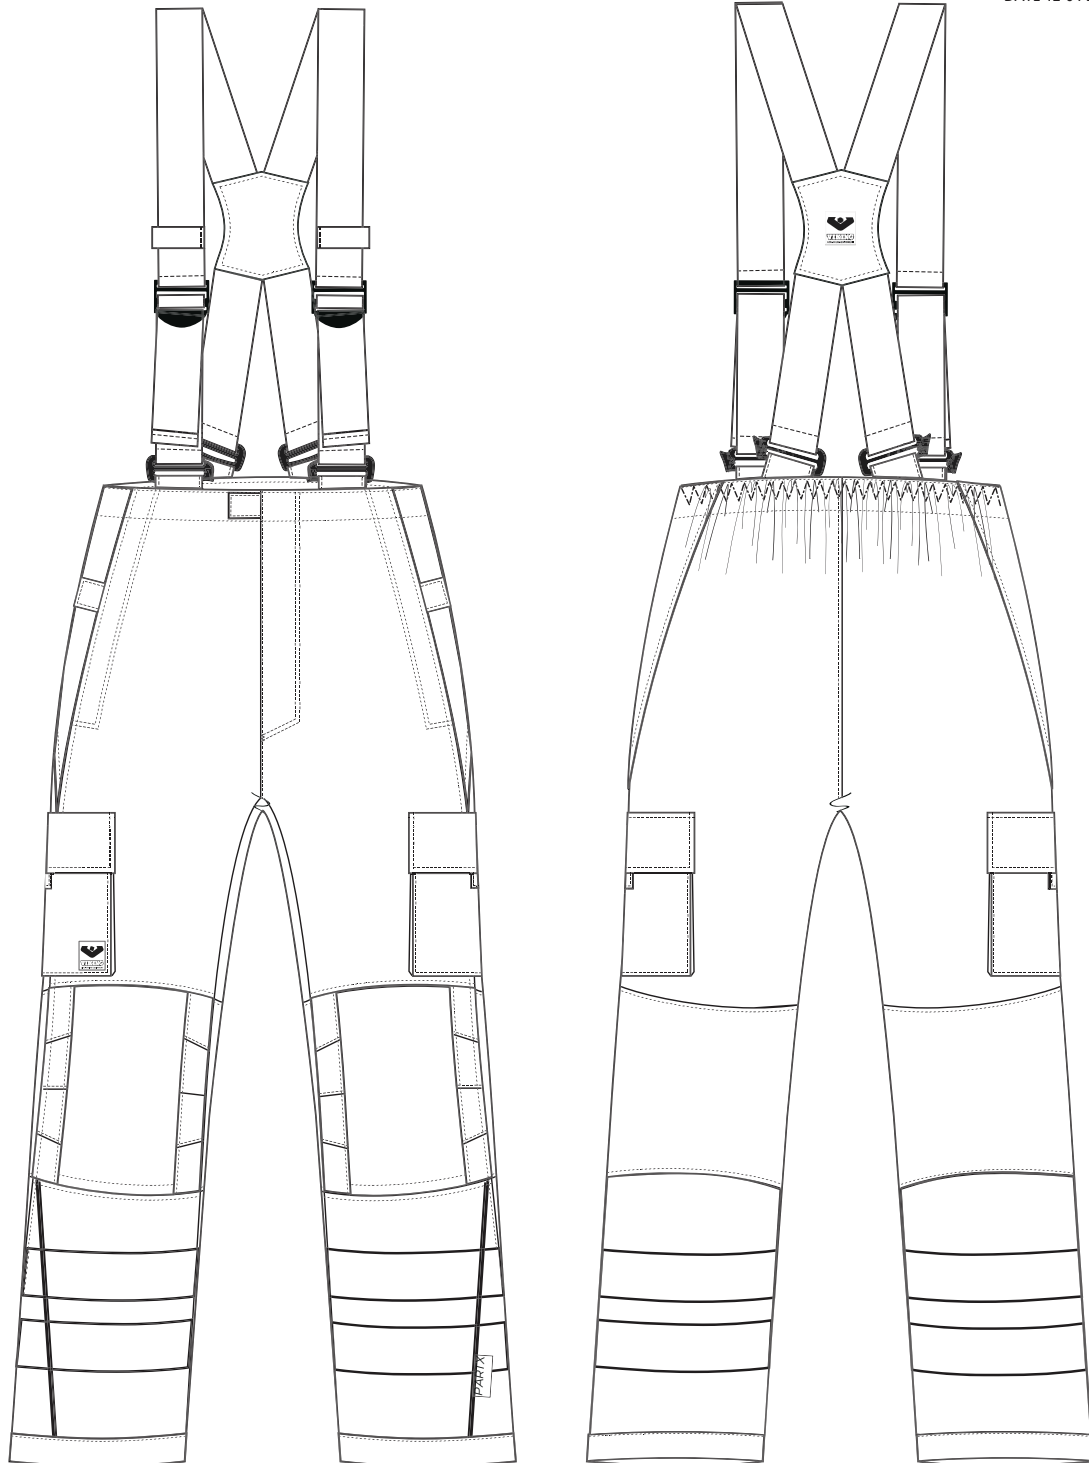

Malvorlage VIKING Feuerwehrhose

DATE 12-04-2024 - EDITION 01