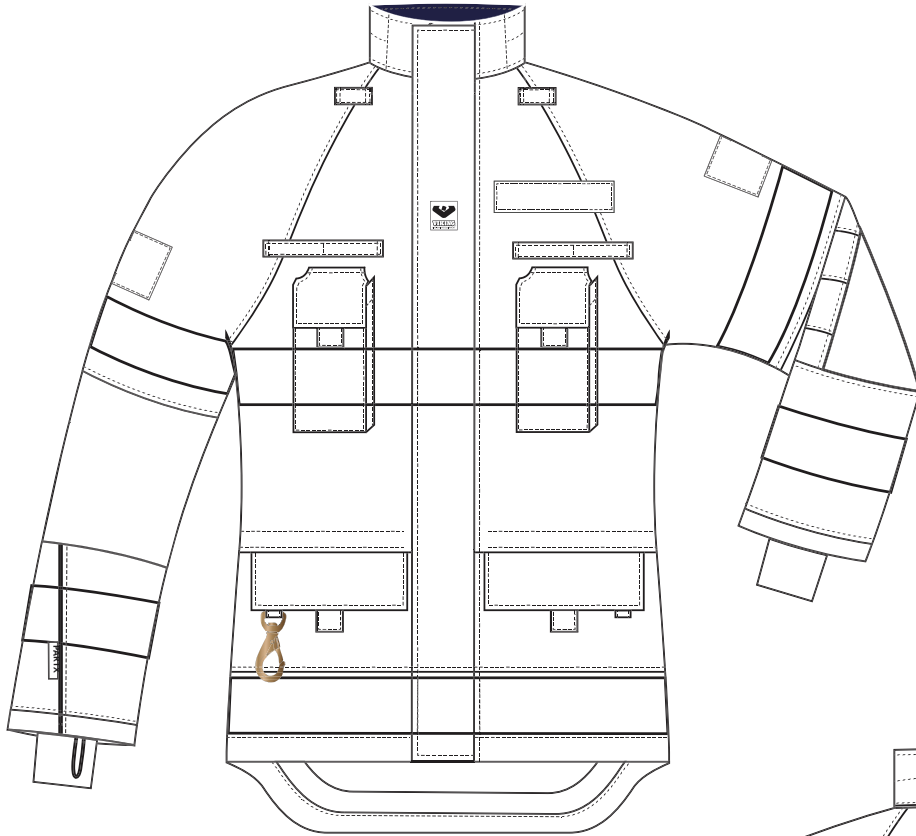

# Malvorlage VIKING Feuerwehrjacke

DATE 12-04-2024 - EDITION 01