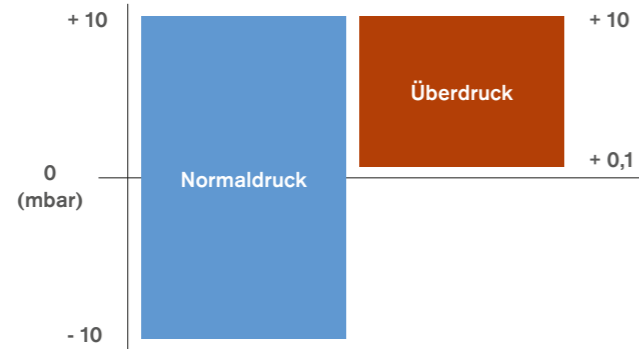

SCHMITT

Feuerwehrtechnik

Dräger

AN DAS BESSERE GEWÖHNT
MAN SICH SOFORT

Mit Dräger immer einen Schritt voraus!

Der Trend zum Überdruck nimmt zu.

Mit unserer Überdruck-Tauschaktion bist du für die Zukunft gut gerüstet, nicht nur wegen der zukünftig geplanten ISO-Normung von Atemschutzgeräten. Die Vorteile des Überdrucks liegen auf der Hand: Das Atmen fällt beim Überdruck leichter und der Atemschutzgeräteträger ist aufgrund des Überdrucks im System besser vor Gefahrstoffen geschützt.