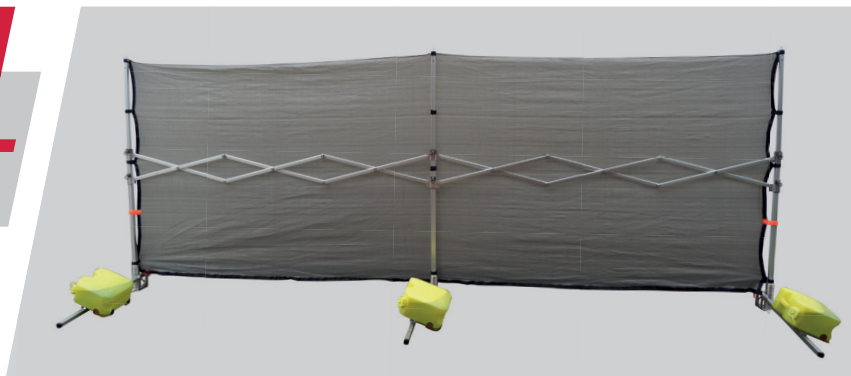

## SICHTSCHUTZ TRIOPAN

Schnell aufrichtbare Abschirmung bei Hilfeleistungen, beim Umkleiden der Einsatzkräfte oder bei Tatortaufnahmen. Scherenspannmechanismus zum Aufspannen der Sichtschutzpläne, Pläne aus witterungsbeständigem, blickdichtem, aber winddurchlässigem Gewebe. Die Teleskopstangen sind über elastische Schraubenfedern mit den Standfüßen verbunden und erlauben dadurch flexibles Nachgeben auch bei böigem Wind, ausklappbare Standfüße mit Halterung für Schaummittelkanister, Reflexstreifen orange zur Erhöhung der Sicherheit. Einfacher Aufbau innerhalb von 60 s. Lieferung einschließlich Transportrucksack mit Tragegriffen. 2 Jahre Garantie

**PRODUKTBESCHREIBUNG**  
**3 Teleskopständer,**  
**Plane aus MESH-Gewebe,**  
 Farbe grau,  
 (BxH) 5700x2000 mm  
 (BxHxT) aufgestellt:  
 5700x2150x1200 mm,  
 Packmaß (BxHxT):  
 580x1450x180 mm,  
 ca. 32 kg

Zur Erhöhung der Stabilität ist eine Beschwerung der Standfüße mit Gewichten (z. B. Schaummittelkanistern oder Schläuchen) empfehlenswert.

Artikel Nr.: 231344

**UVP 1943,48 € netto**

**2312,74 € brutto**